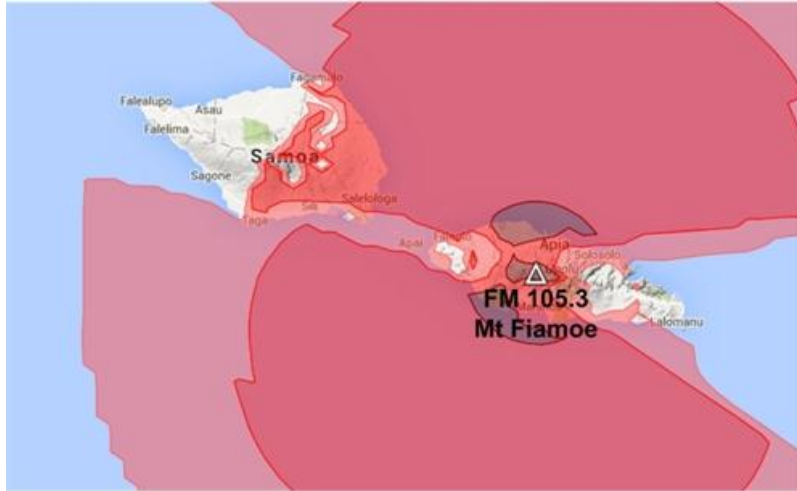

Radio Polynesia Ltd FM Broadcasting Coverage

	From		To		Color
<input checked="" type="checkbox"/>	45 dB μ V/m		60 dB μ V/m		Light Red
<input checked="" type="checkbox"/>	60 dB μ V/m		75 dB μ V/m		Red
<input checked="" type="checkbox"/>	75 dB μ V/m		100 dB μ V/m		Dark Red