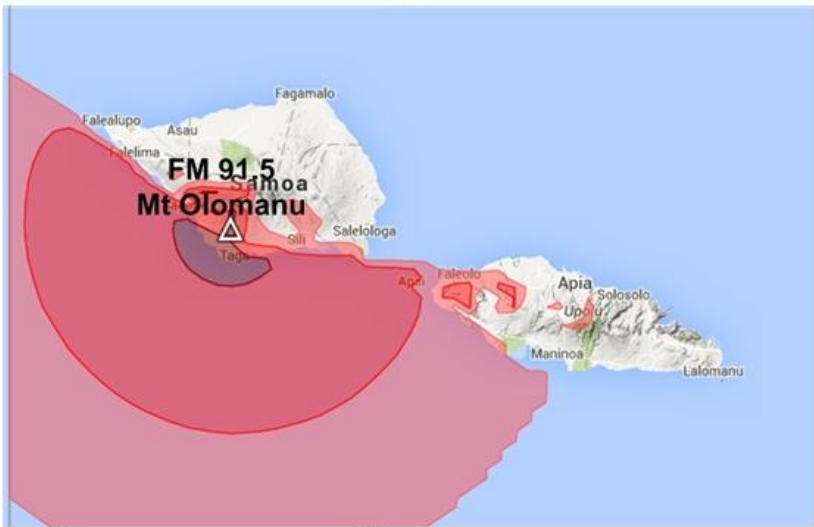

Radio Polynesia Ltd FM Broadcasting Coverage

	From		To		Color
<input checked="" type="checkbox"/>	45 dB μ V/m		60 dB μ V/m		Light Red
<input checked="" type="checkbox"/>	60 dB μ V/m		75 dB μ V/m		Red
<input checked="" type="checkbox"/>	75 dB μ V/m		100 dB μ V/m		Dark Red