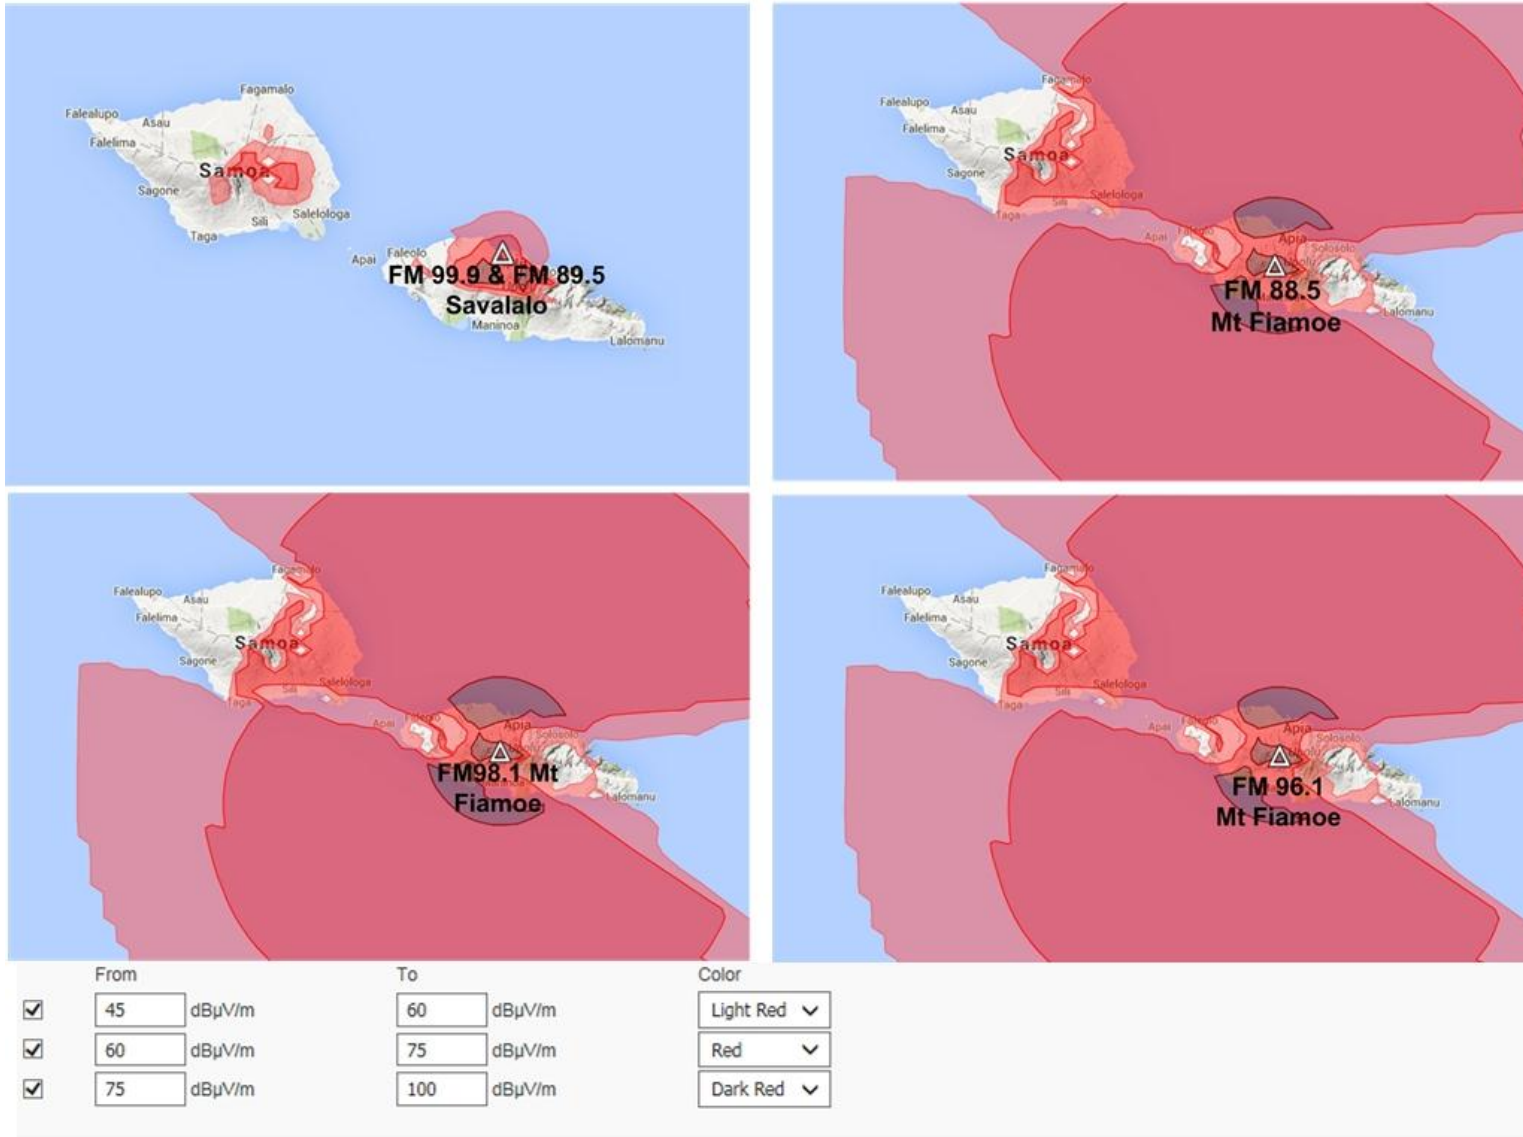

Radio Polynesia Ltd FM Broadcasting Coverage

	From		To		Color
<input checked="" type="checkbox"/>	45 dB μ V/m		60 dB μ V/m		Light Red
<input checked="" type="checkbox"/>	60 dB μ V/m		75 dB μ V/m		Red
<input checked="" type="checkbox"/>	75 dB μ V/m		100 dB μ V/m		Dark Red

	From		To		Color
<input checked="" type="checkbox"/>	45 dB μ V/m		60 dB μ V/m		Light Red
<input checked="" type="checkbox"/>	60 dB μ V/m		75 dB μ V/m		Red
<input checked="" type="checkbox"/>	75 dB μ V/m		100 dB μ V/m		Dark Red

Samoa Quality Broadcasting FM Coverage

	From	To	Color
<input checked="" type="checkbox"/>	45 dBµV/m	60 dBµV/m	Light Red
<input checked="" type="checkbox"/>	60 dBµV/m	75 dBµV/m	Red
<input checked="" type="checkbox"/>	75 dBµV/m	100 dBµV/m	Dark Red