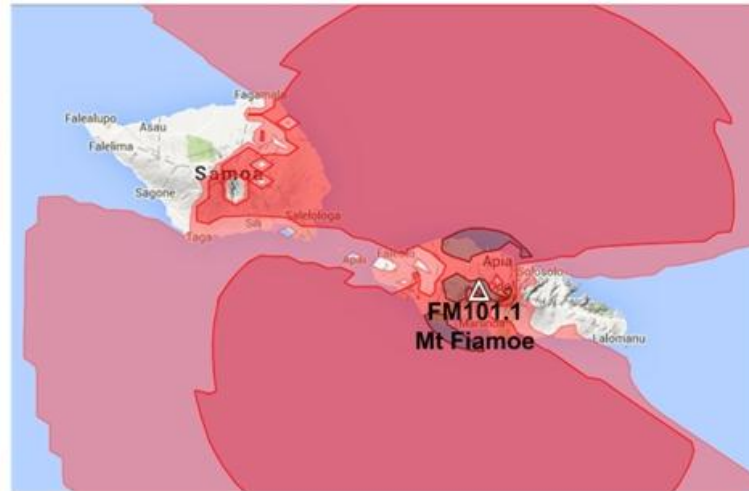

Radio Polynesia Ltd FM Broadcasting Coverage

	From		To		Color
<input checked="" type="checkbox"/>	45 dB μ V/m		60 dB μ V/m		Light Red
<input checked="" type="checkbox"/>	60 dB μ V/m		75 dB μ V/m		Red
<input checked="" type="checkbox"/>	75 dB μ V/m		100 dB μ V/m		Dark Red