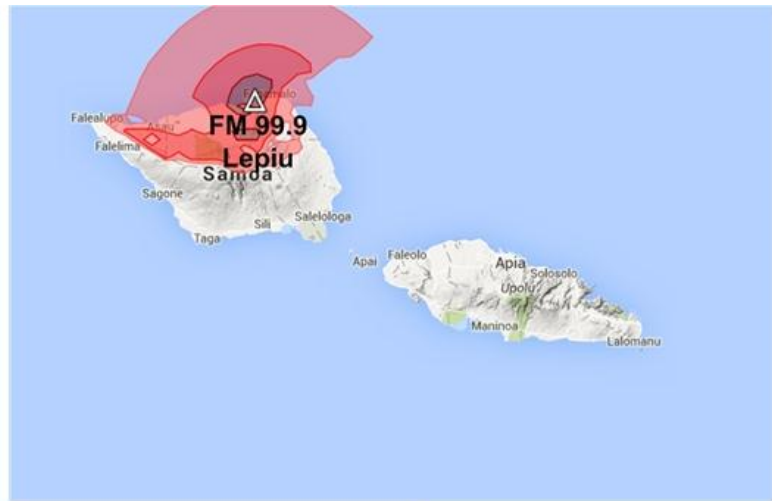

Radio Polynesia Ltd FM Broadcasting Coverage

	From		To		Color
<input checked="" type="checkbox"/>	45 dB μ V/m		60 dB μ V/m		Light Red
<input checked="" type="checkbox"/>	60 dB μ V/m		75 dB μ V/m		Red
<input checked="" type="checkbox"/>	75 dB μ V/m		100 dB μ V/m		Dark Red