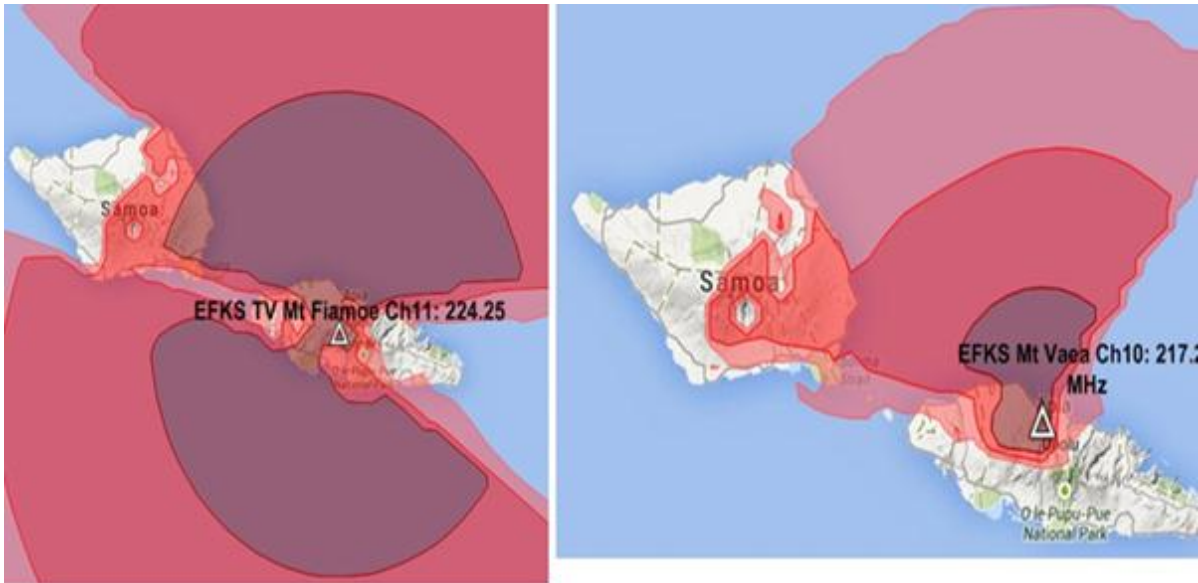

EFKS (TV2) Upolu: Faafanua Malosiaga o Faasalalauga

Coverage Display			
	From	To	Color
☒	45 dBuV/m	60 dBuV/m	Light Red
☒	60 dBuV/m	75 dBuV/m	Red
☒	75 dBuV/m	100 dBuV/m	Dark Red