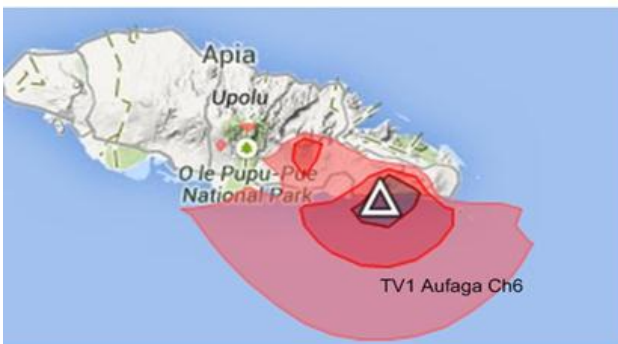

## Samoa Quality Broadcasting TV1: Faafanua Malosiaga Faasalalauga

Coverage Display			
<input checked="" type="checkbox"/>	From	To	Color
<input checked="" type="checkbox"/>	45 dBμV/m	60 dBμV/m	Light Red
<input checked="" type="checkbox"/>	60 dBμV/m	75 dBμV/m	Red
<input checked="" type="checkbox"/>	75 dBμV/m	100 dBμV/m	Dark Red