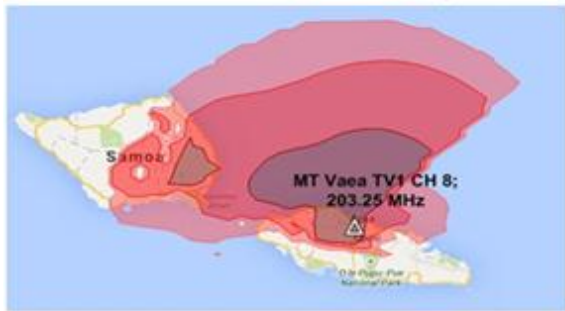

## Samoa Quality Broadcasting TV1: Faafanua Malosiaga Faasalalauga

Coverage Display			
<input checked="" type="checkbox"/>	From	To	Color
<input checked="" type="checkbox"/>	45 dBμV/m	60 dBμV/m	Light Red
<input checked="" type="checkbox"/>	60 dBμV/m	75 dBμV/m	Red
<input checked="" type="checkbox"/>	75 dBμV/m	100 dBμV/m	Dark Red