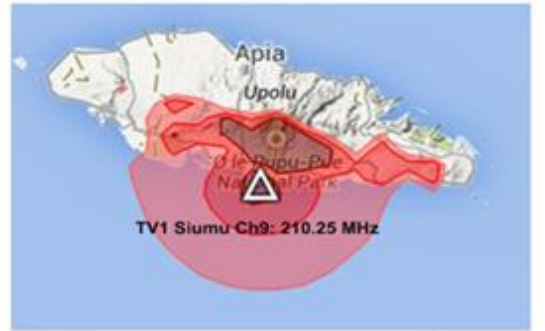

## Samoa Quality Broadcasting TV1: Faafanua Malosiaga Faasalalauga

Coverage Display			
<input checked="" type="checkbox"/>	From	To	Color
<input checked="" type="checkbox"/>	45 dBμV/m	60 dBμV/m	Light Red
<input checked="" type="checkbox"/>	60 dBμV/m	75 dBμV/m	Red
<input checked="" type="checkbox"/>	75 dBμV/m	100 dBμV/m	Dark Red