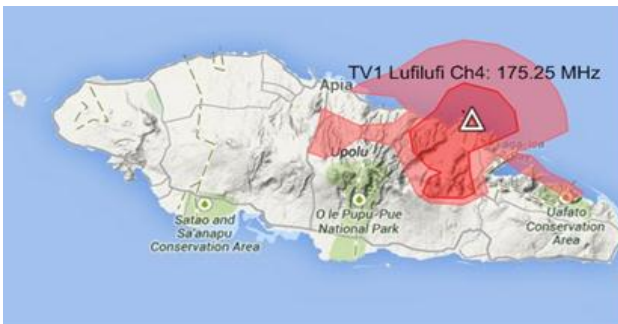

## Samoa Quality Broadcasting TV1: Faafanua Malosiaga Faasalalauga

Coverage Display			
<input checked="" type="checkbox"/>	From	To	Color
<input checked="" type="checkbox"/>	45 dBμV/m	60 dBμV/m	Light Red
<input checked="" type="checkbox"/>	60 dBμV/m	75 dBμV/m	Red
<input checked="" type="checkbox"/>	75 dBμV/m	100 dBμV/m	Dark Red