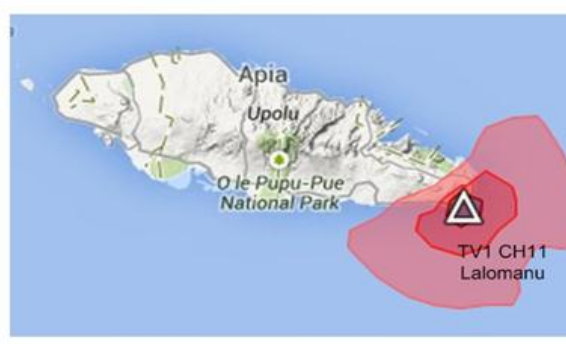

## Samoa Quality Broadcasting TV1: Faafanua Malosiaga Faasalalauga

Coverage Display			
<input checked="" type="checkbox"/>	From	To	Color
<input checked="" type="checkbox"/>	45 dBμV/m	60 dBμV/m	Light Red
<input checked="" type="checkbox"/>	60 dBμV/m	75 dBμV/m	Red
<input checked="" type="checkbox"/>	75 dBμV/m	100 dBμV/m	Dark Red