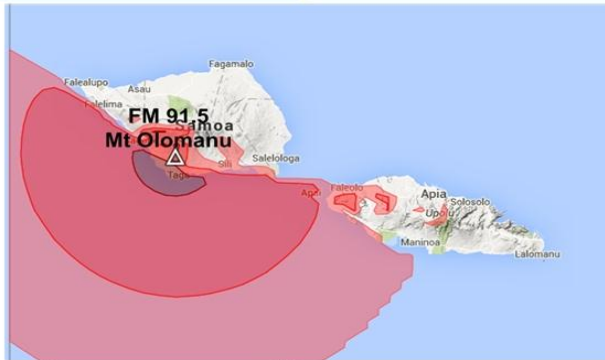

## Radio Polynesia Limited: Faafanua Malosiaga o Faasalalauga

	From	To	Color
<input checked="" type="checkbox"/>	45 dB $\mu$ V/m	60 dB $\mu$ V/m	Light Red
<input checked="" type="checkbox"/>	60 dB $\mu$ V/m	75 dB $\mu$ V/m	Red
<input checked="" type="checkbox"/>	75 dB $\mu$ V/m	100 dB $\mu$ V/m	Dark Red

### Samoa Quality Broadcasting FM : Faafanua Malosiaga o Faasalalauga

	From	To	Color
<input checked="" type="checkbox"/>	45 dB $\mu$ V/m	60 dB $\mu$ V/m	Light Red
<input checked="" type="checkbox"/>	60 dB $\mu$ V/m	75 dB $\mu$ V/m	Red
<input checked="" type="checkbox"/>	75 dB $\mu$ V/m	100 dB $\mu$ V/m	Dark Red