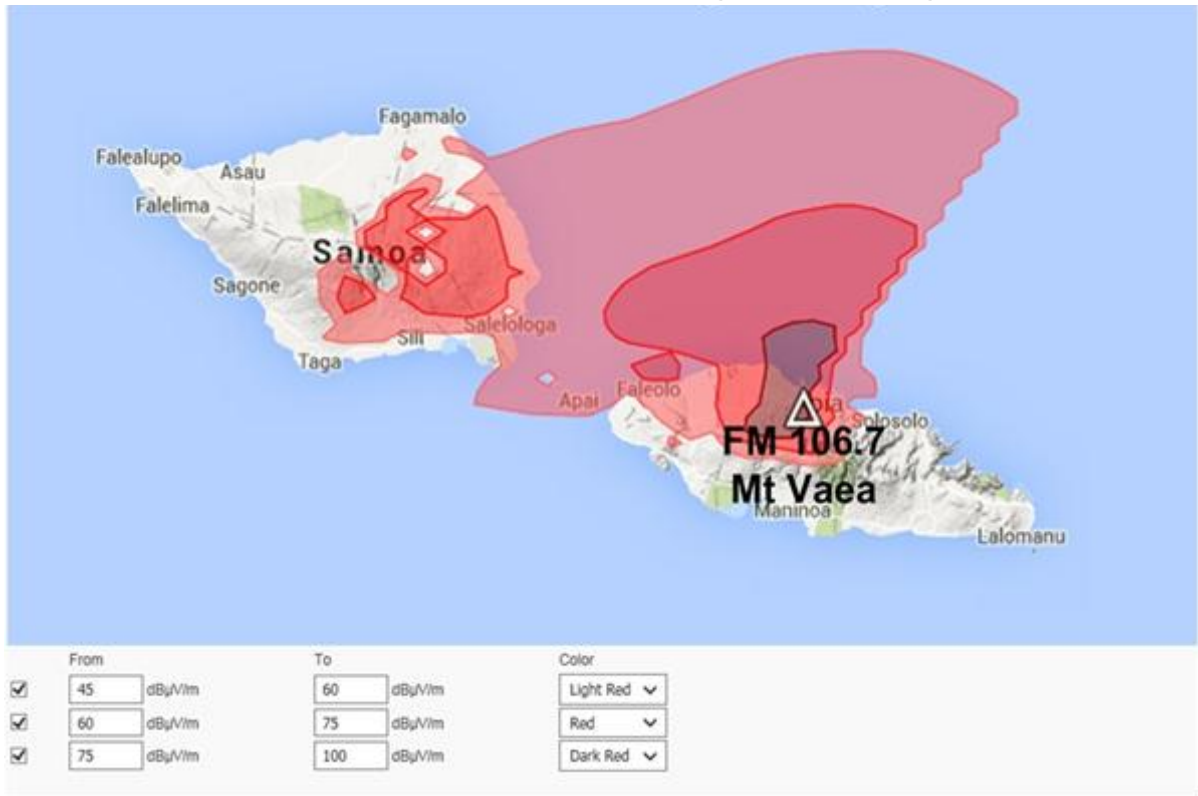

### Samoa Quality Broadcasting FM : Faafanua Malosiaga o Faasalalauga

	From	To	Color
<input checked="" type="checkbox"/>	45 dB $\mu$ V/m	60 dB $\mu$ V/m	Light Red
<input checked="" type="checkbox"/>	60 dB $\mu$ V/m	75 dB $\mu$ V/m	Red
<input checked="" type="checkbox"/>	75 dB $\mu$ V/m	100 dB $\mu$ V/m	Dark Red

**Good News FM : Faafanua Malosiaga o Faasalalauga**

**Worship Centre FM: Faafanua Malosiaga o Faasalalauga**

**Youth for Christ FM : Faafanua Malosiaga o Faasalalauga**

**EFKS FM: Faafanua Malosiaga o Faasalalauga**

### Power FM : Faafanua Malosiaga o Faasalalauga