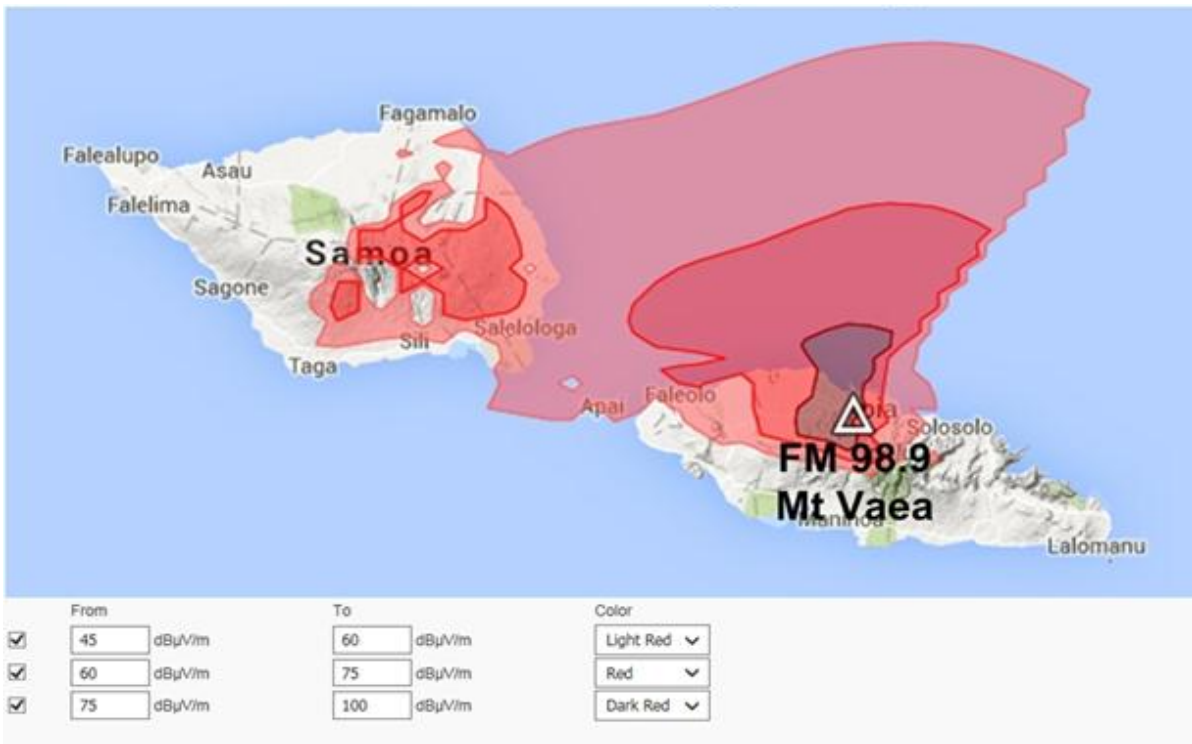

### Samoa Quality Broadcasting FM : Faafanua Malosiaga o Faasalalauga

	From	To	Color
<input checked="" type="checkbox"/>	45 dB $\mu$ V/m	60 dB $\mu$ V/m	Light Red
<input checked="" type="checkbox"/>	60 dB $\mu$ V/m	75 dB $\mu$ V/m	Red
<input checked="" type="checkbox"/>	75 dB $\mu$ V/m	100 dB $\mu$ V/m	Dark Red

**Good News FM : Faafanua Malosiaga o Faasalalauga**

**Worship Centre FM: Faafanua Malosiaga o Faasalalauga**

**Youth for Christ FM : Faafanua Malosiaga o Faasalalauga**

**EFKS FM: Faafanua Malosiaga o Faasalalauga**

### Power FM : Faafanua Malosiaga o Faasalalauga