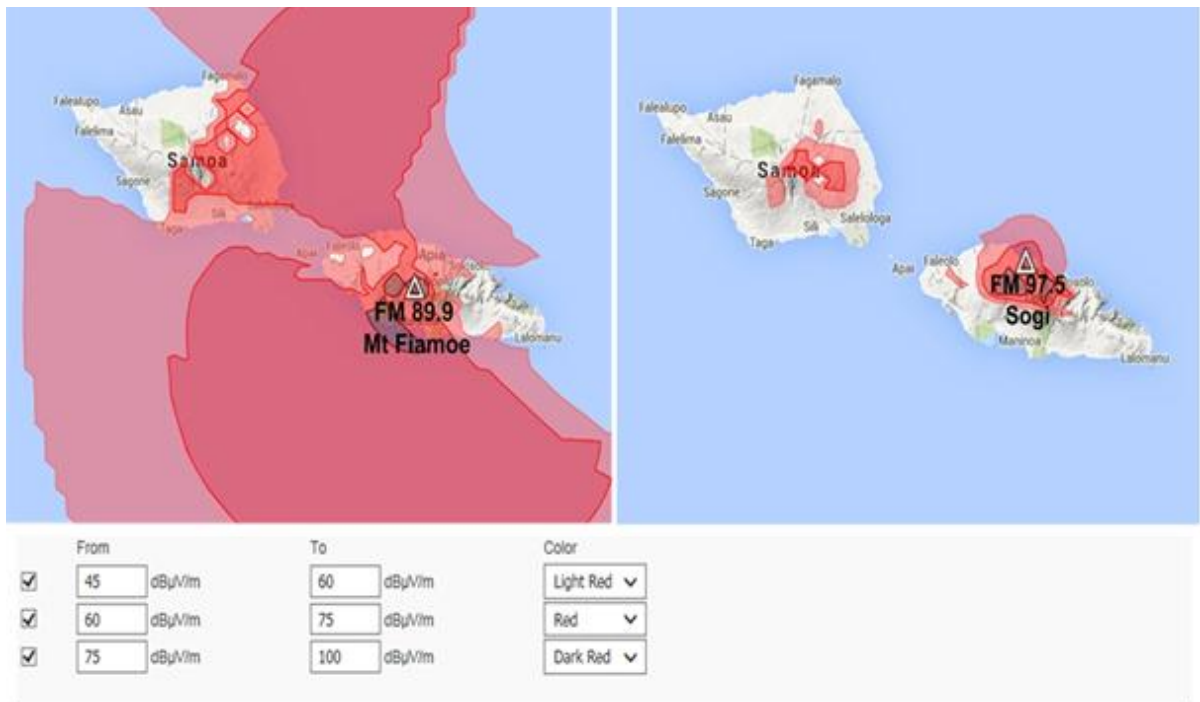

Worship Centre FM: Faafanua Malosiaga o Faasalalauga