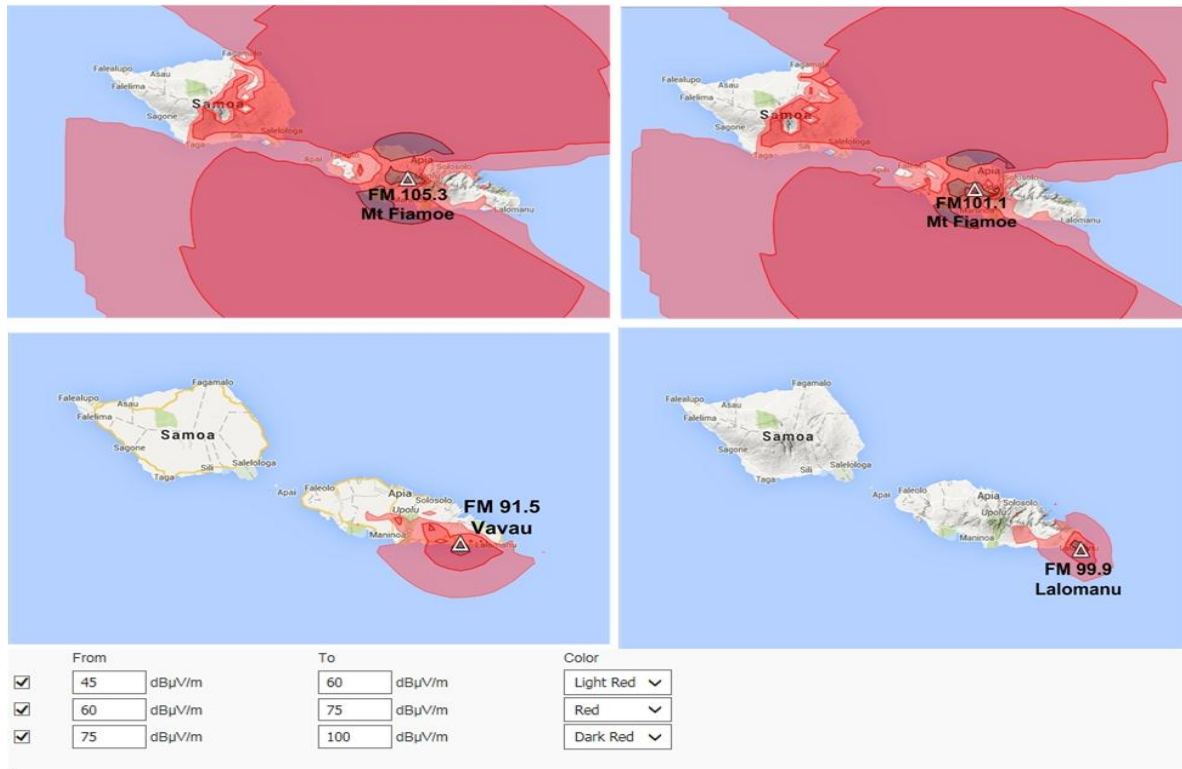

## Radio Polynesia Limited: Faafanua Malosiaga o Faasalalauga

	From	To	Color
<input checked="" type="checkbox"/>	45 dB $\mu$ V/m	60 dB $\mu$ V/m	Light Red
<input checked="" type="checkbox"/>	60 dB $\mu$ V/m	75 dB $\mu$ V/m	Red
<input checked="" type="checkbox"/>	75 dB $\mu$ V/m	100 dB $\mu$ V/m	Dark Red

### Samoa Quality Broadcasting FM : Faafanua Malosiaga o Faasalalauga

	From	To	Color
<input checked="" type="checkbox"/>	45 dB $\mu$ V/m	60 dB $\mu$ V/m	Light Red
<input checked="" type="checkbox"/>	60 dB $\mu$ V/m	75 dB $\mu$ V/m	Red
<input checked="" type="checkbox"/>	75 dB $\mu$ V/m	100 dB $\mu$ V/m	Dark Red