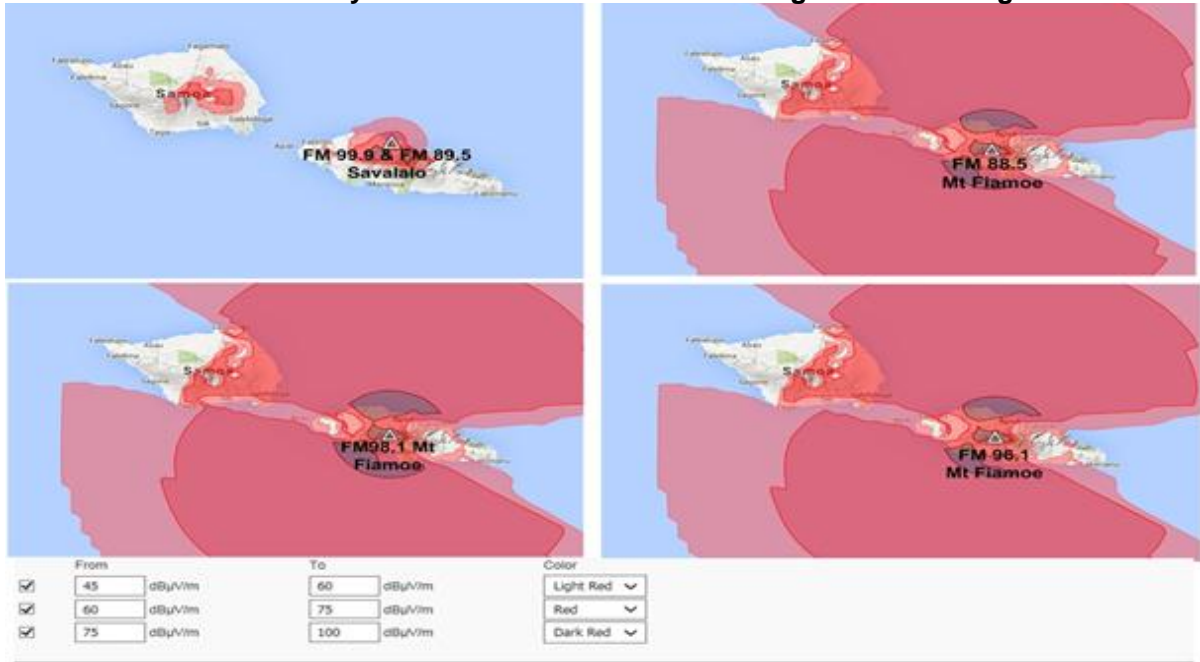

## Radio Polynesia Limited: Faafanua Malosiaga o Faasalalauga

	From	To	Color
<input checked="" type="checkbox"/>	45 dB $\mu$ V/m	60 dB $\mu$ V/m	Light Red
<input checked="" type="checkbox"/>	60 dB $\mu$ V/m	75 dB $\mu$ V/m	Red
<input checked="" type="checkbox"/>	75 dB $\mu$ V/m	100 dB $\mu$ V/m	Dark Red

### Samoa Quality Broadcasting FM : Faafanua Malosiaga o Faasalalauga

	From	To	Color
<input checked="" type="checkbox"/>	45 dB $\mu$ V/m	60 dB $\mu$ V/m	Light Red
<input checked="" type="checkbox"/>	60 dB $\mu$ V/m	75 dB $\mu$ V/m	Red
<input checked="" type="checkbox"/>	75 dB $\mu$ V/m	100 dB $\mu$ V/m	Dark Red