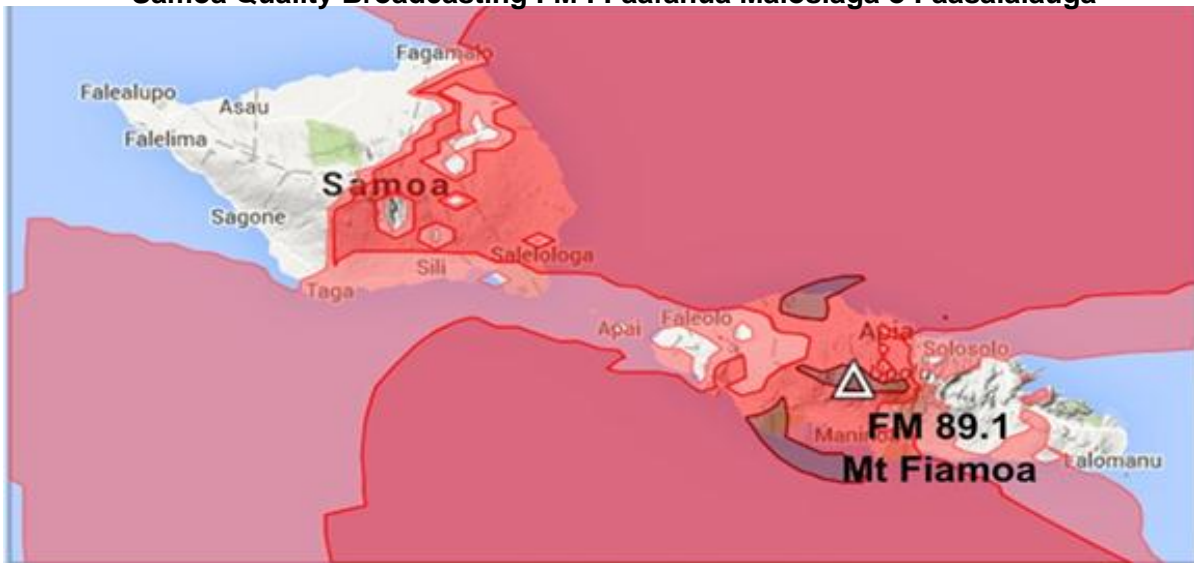

## Radio Polynesia Limited: Faafanua Malosiaga o Faasalalauga

	From	To	Color
<input checked="" type="checkbox"/>	45 dB $\mu$ V/m	60 dB $\mu$ V/m	Light Red
<input checked="" type="checkbox"/>	60 dB $\mu$ V/m	75 dB $\mu$ V/m	Red
<input checked="" type="checkbox"/>	75 dB $\mu$ V/m	100 dB $\mu$ V/m	Dark Red

### Samoa Quality Broadcasting FM : Faafanua Malosiaga o Faasalalauga

	From	To	Color
<input checked="" type="checkbox"/>	45 dB $\mu$ V/m	60 dB $\mu$ V/m	Light Red
<input checked="" type="checkbox"/>	60 dB $\mu$ V/m	75 dB $\mu$ V/m	Red
<input checked="" type="checkbox"/>	75 dB $\mu$ V/m	100 dB $\mu$ V/m	Dark Red