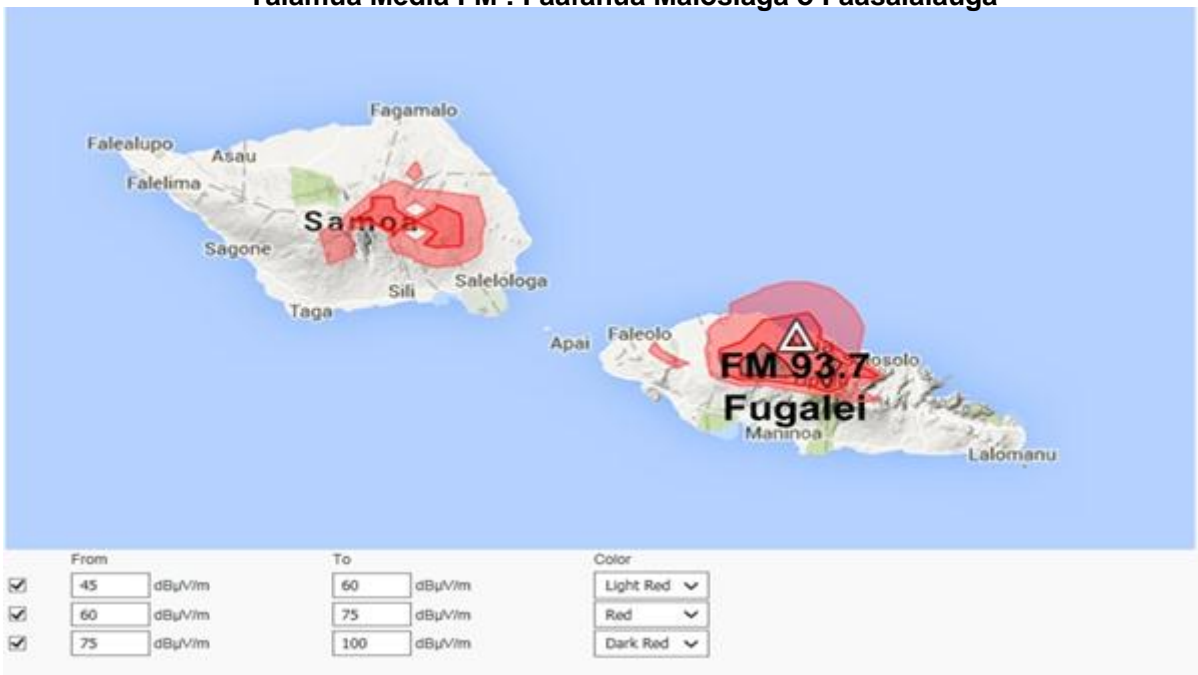

Talamua Media FM : Faafanua Malosiaga o Faasalalauga