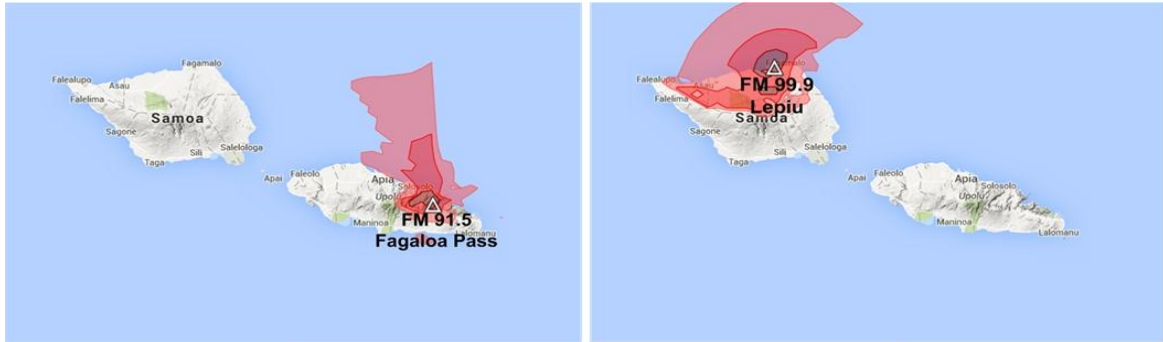

## Radio Polynesia Limited: Faafanua Malosiaga o Faasalalauga

	From	To	Color
<input checked="" type="checkbox"/>	45 dB $\mu$ V/m	60 dB $\mu$ V/m	Light Red
<input checked="" type="checkbox"/>	60 dB $\mu$ V/m	75 dB $\mu$ V/m	Red
<input checked="" type="checkbox"/>	75 dB $\mu$ V/m	100 dB $\mu$ V/m	Dark Red