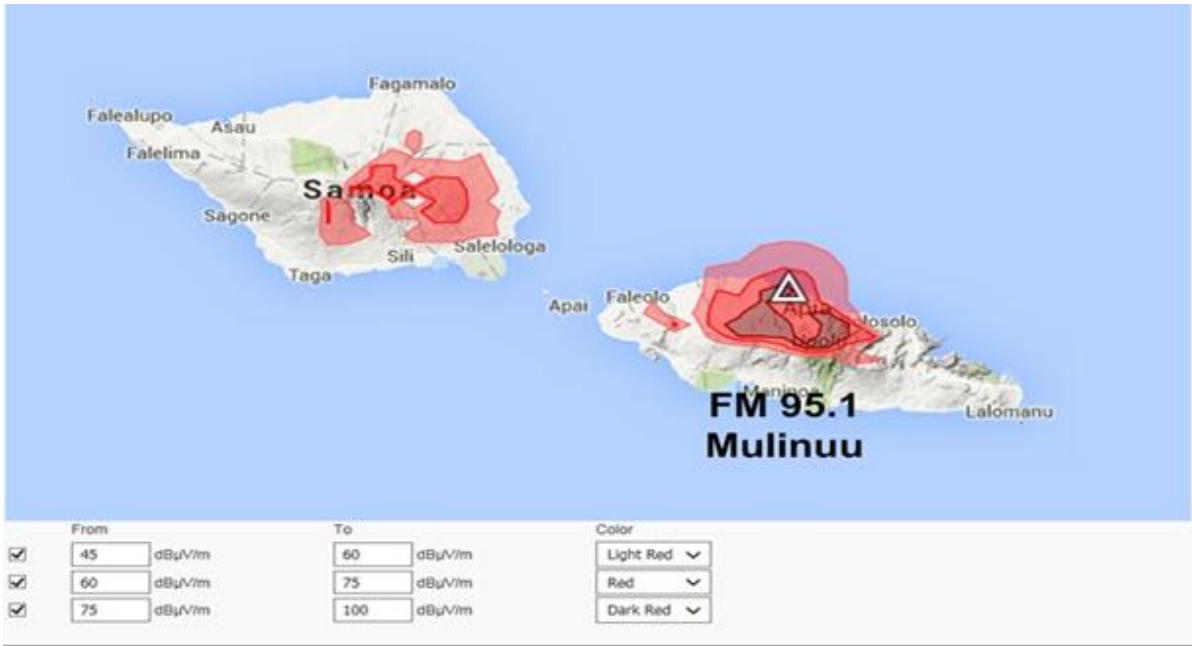

Youth for Christ FM : Faafanua Malosiaga o Faasalalauga