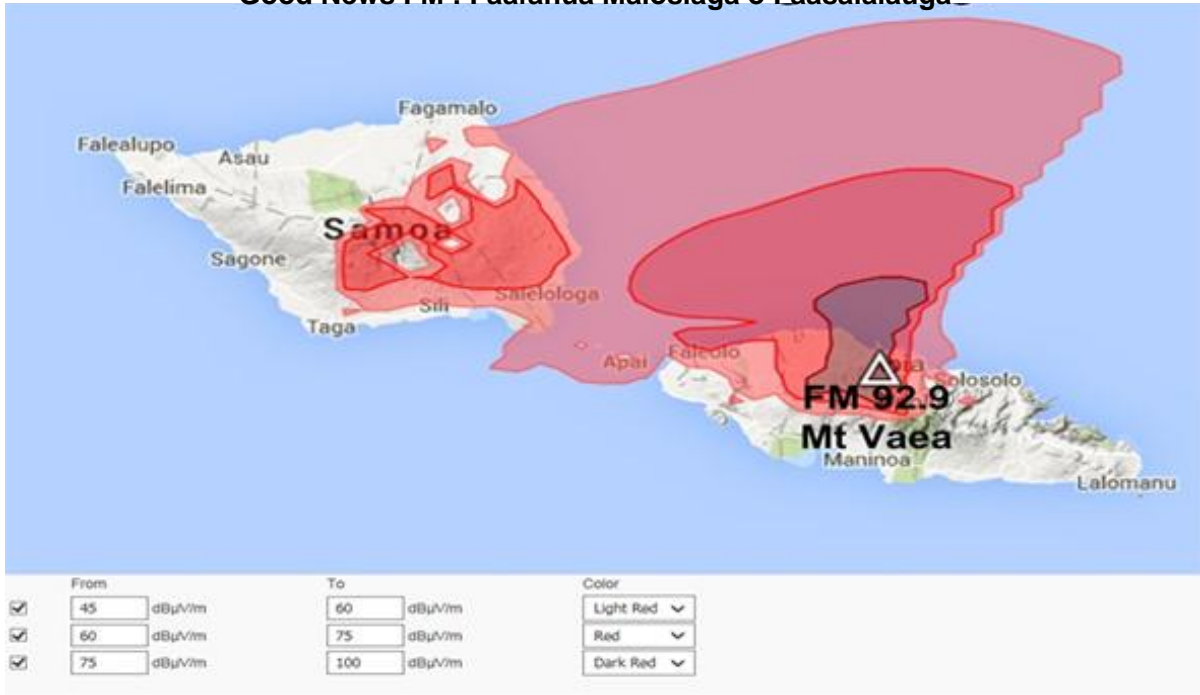

Good News FM : Faafanua Malosiaga o Faasalalauga